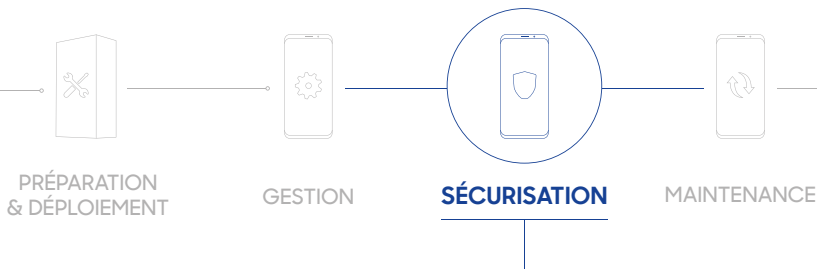

SAMSUNG Knox Platform For Enterprise

La solution la plus efficace pour protéger vos données professionnelles

Que ce soit avec une stratégie BYOD* ou CYOD*, éléments personnels et professionnels se côtoient bien souvent au sein d'un même appareil. Ces données personnelles constituent aujourd'hui un enjeu majeur : dans le respect du RGPD, leur accès vous est interdit, mais elles restent pourtant la source principale des failles de sécurité d'un terminal mobile.

Avec le conteneur optionnel de Knox Platform For Enterprise (certifié au niveau gouvernemental), il est possible d'isoler et de protéger vos données professionnelles plus efficacement en créant deux environnements distincts et étanches.

- **2 en 1** : un seul appareil pour tous les usages. D'une simple pression, l'utilisateur passe de son espace personnel à son environnement professionnel en toute sécurité.
- **Compatible** : intégration simple à votre infrastructure IT. Compatible avec la majorité des fournisseurs de MDM, VPN et les solutions Microsoft (Exchange, Office 365 et Active Directory).
- **Immédiat** : sécurisation complète et constante. L'intégrité du terminal est assurée dès son déploiement et dans tous les cas d'utilisation, même s'il est éteint.

*BYOD (Bring Your Own Device) : apportez votre propre appareil.

*CYOD (Choose Your Own Device) : choisissez votre propre appareil.