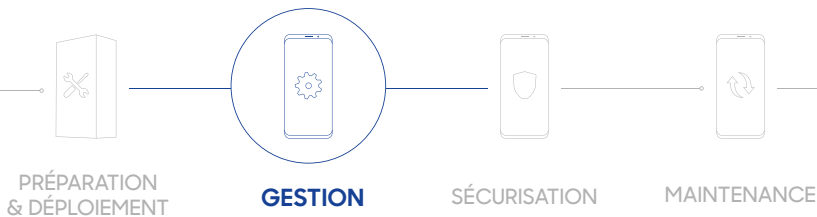

SAMSUNG Knox Manage

La maîtrise totale de vos appareils, même à distance

Une fois la flotte configurée, déployée et enrôlée, il est important de gérer à distance les appareils sur lesquels circulent les données. Du PDG à l'employé le plus récent, chacun accède à de nombreux fichiers sensibles via son mobile.

C'est justement la fonctionnalité première de Knox Manage.

Le DSI peut aussi adapter la politique de sécurité de chaque salarié en lui attribuant un profil correspondant à son besoin de confidentialité, facilitant le respect des exigences du RGPD.

- **Intuitif** : simplifie la mise en place de votre environnement de gestion : utilisateurs, groupes organisationnels, profils de stratégie et d'applications.
- **Complet** : avec ses options exclusives, vous pouvez gérer votre flotte selon des événements spécifiques ; prendre le contrôle à distance du terminal et limiter l'utilisation du terminal à une ou plusieurs applications ou URL. Multi-plateforme avec la gestion d'Android, iOS, Windows 10 et Tizen.
- **Maîtrisé** : une flotte toujours sous contrôle. En temps réel, vous pouvez géolocaliser un utilisateur avec son accord. Garantisiez aussi la sécurité des données avec la possibilité de les effacer à distance, en cas de perte ou de vol.